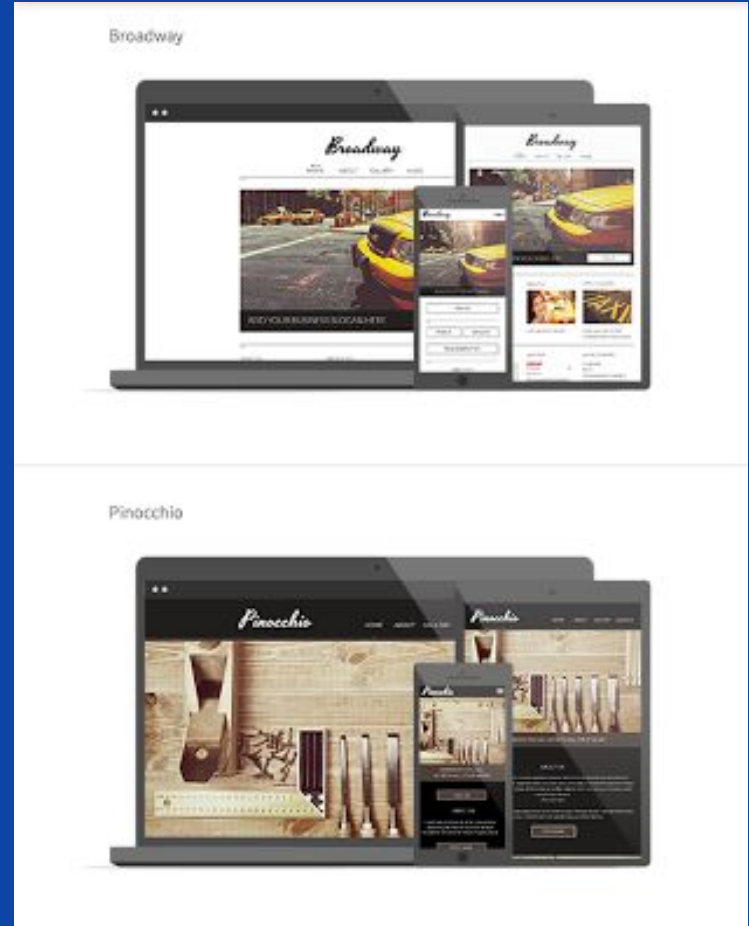

le chef de projet web

Recueille les attentes du professionnel et celles de ses clients, les spécificités de l'offre.

Orienté et conseille.

Réalise le site web à partir d'une interface :
rédaction de contenu,
personnalisation du template
choisi, optimisation du
contenu SEO

<https://www.portfolio-sites-essentiel.fr/>

<https://www.portfolio-premium.fr/>